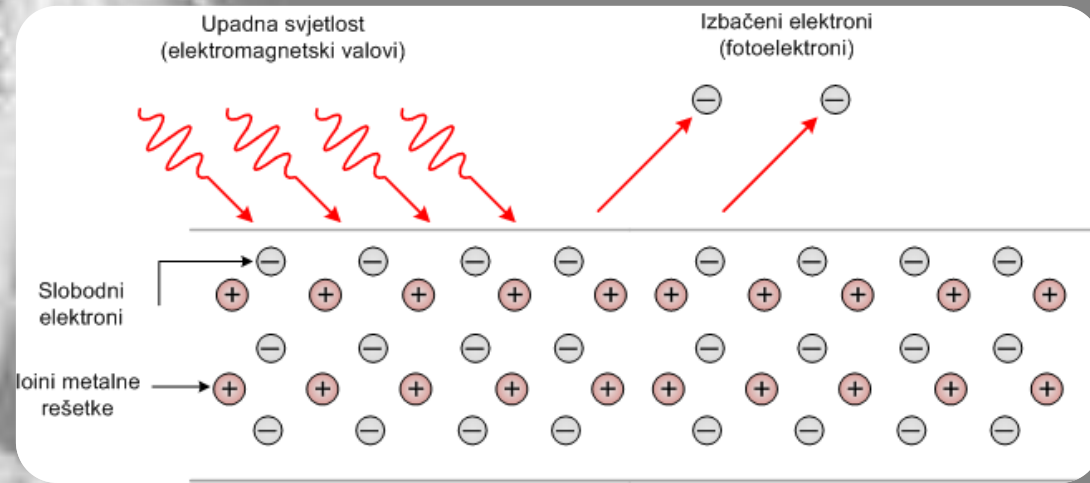

1921.- osvojio je Nobelovu nagradu za fiziku,
ali ne za teoriju relativnosti već za
FOTOELEKTRIČNI EFEKT.